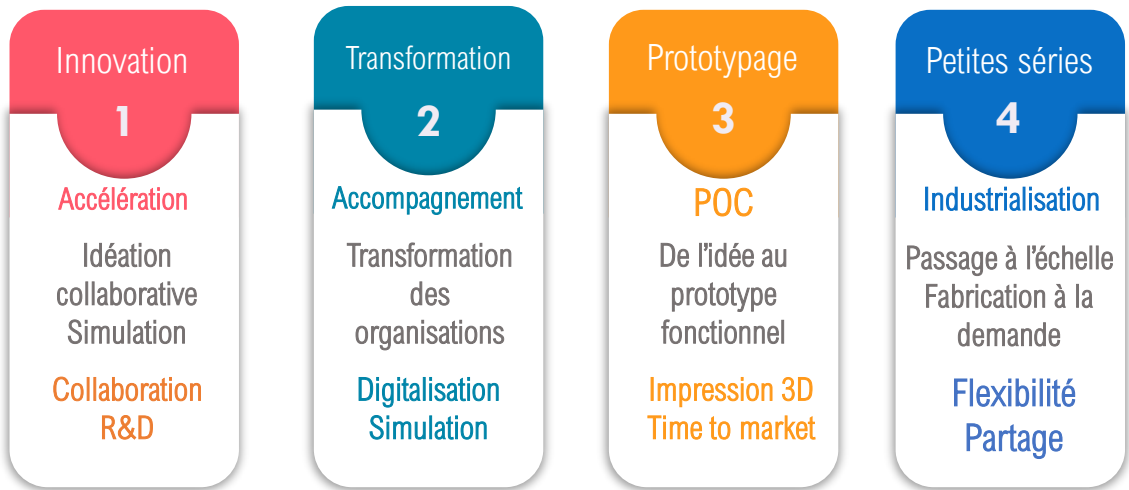

ACCÉLÉRATEUR D'INNOVATIONS CENTRE D'EXCELLENCE EN INDUSTRIE DU FUTUR

Préface

SWARM est un accélérateur de projets industriels. Il se compose de trois espaces d'innovation qui vont de l'idéation (Creative Lab) jusqu'à la production de petites séries (Production Lab) en passant par la formation et la sensibilisation (Learning lab).

Le Production Lab se compose de lignes de production flexibles et ouvertes, et d'une plateforme communautaire de conception collaborative, la 3DEXPERIENCE. L'objectif de SWARM est de mettre en place des offres modulaires pour casser la barrière de l'investissement initial, conserver notre savoir-faire créatif et industriel en région afin de rendre l'industrie du futur à la portée de toutes les entreprises d'AURA.

Consortium

Un écosystème de partenaires au service de l'ensemble de la chaîne de valeur de l'innovation industrielle et de la transformation des organisations

Un accompagnement à la carte

Vers un centre d'excellence européen